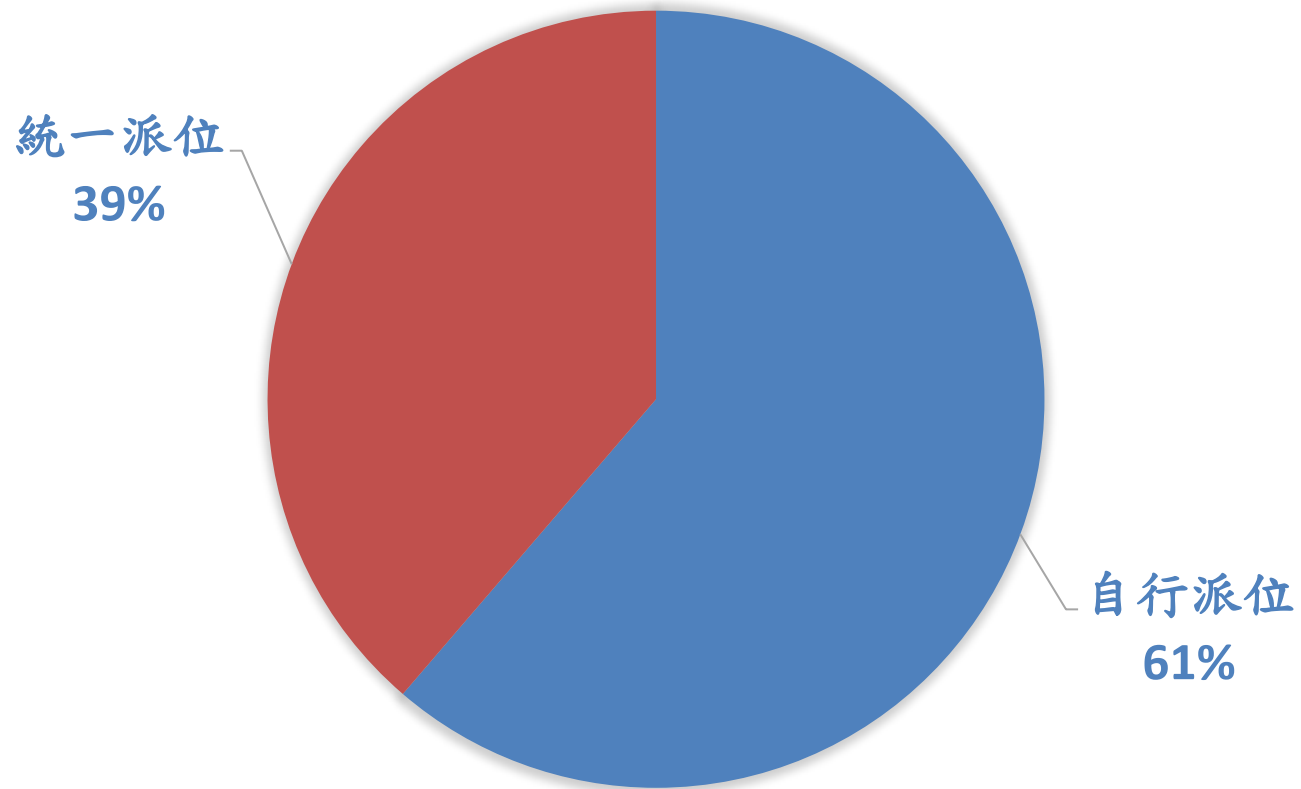

2021-2022學年 小一學位分配結果

自行派位	61.29
統一派位	38.7

人數	
自行派位	38
統一派位	24

2021-2022學年 小一學位分配結果

2021-2022學年 小一學位分配結果

沙田循道衛理小學	35.48
胡素貞博士紀念學校	8.06
馬鞍山循道衛理小學	6.45
世界龍岡學校黃耀南小學	6.45
浸信會呂明才小學	4.84
九龍城浸信會禧年(恩平)小學	4.84
其他	33.88