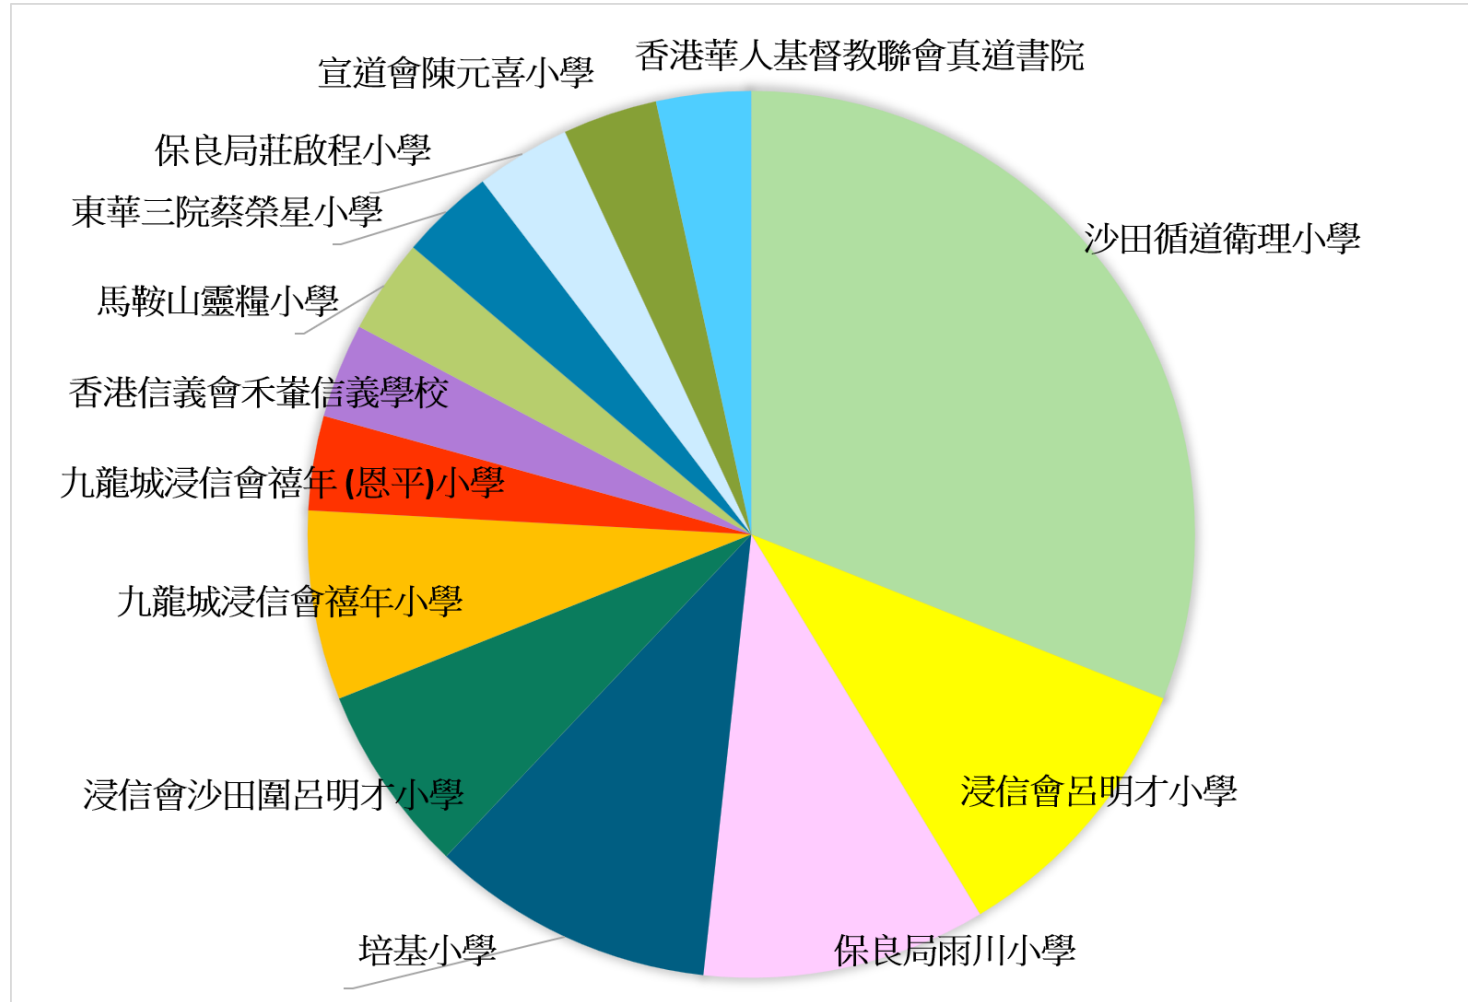

2025-2026學年小一學位分配結果

本園100%畢業生獲派心儀小學
共32人
恭喜各位學生!